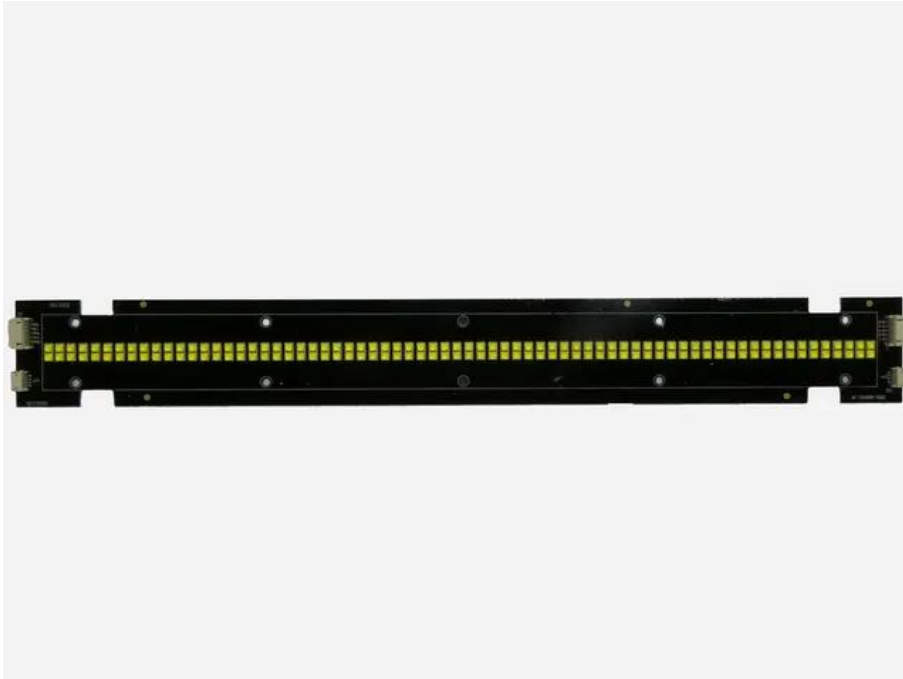

Pcb (LED) Mega Strobe 812 (STR-1860CC-W)

Réf. : E6511220
GTIN: 4026397725391

Prix de catalogue: 124.4 €

TVA 19% incl.

Caractéristiques:

Données techniques:

Poids: 0,08 kg

Contenu de la livraison:

Logistique

EAN / GTIN: 4026397725391

Poids: 0,09 kg

Longueur: 0.41 m

Largeur: 0.05 m

Hauteur: 0.01 m