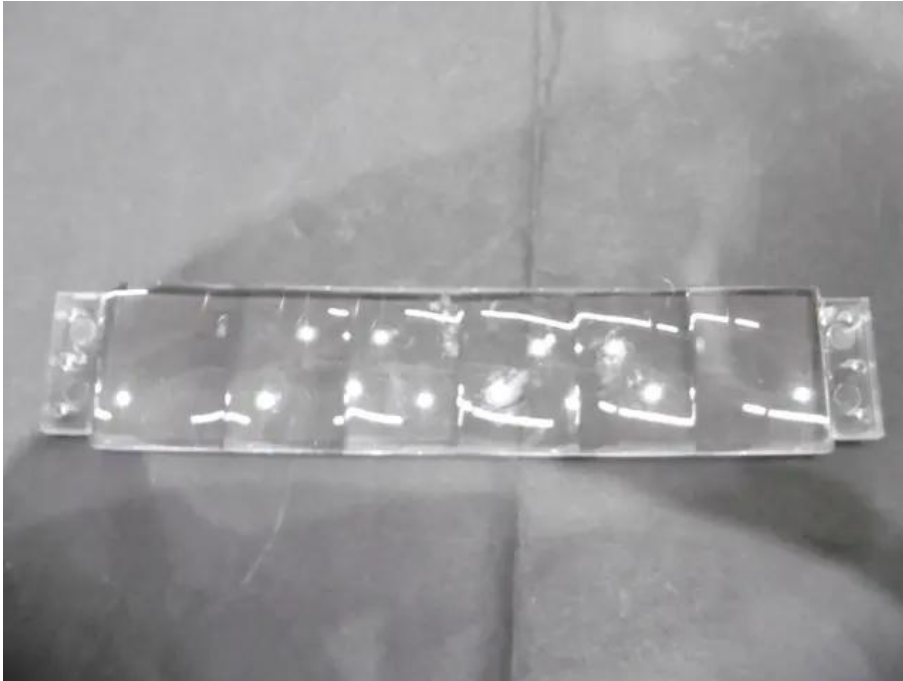

Lens Laser Derby MK2

Réf. : E6510924
GTIN: 4026397698015

Prix de catalogue: 4.46 €
TVA 19% incl.

Caractéristiques:

Données techniques:

Poids: 0,02 kg

Contenu de la livraison:

Logistique

EAN / GTIN: 4026397698015
Poids: 0,02 kg
Longueur: 0.14 m
Largeur: 0.03 m
Hauteur: 0.01 m