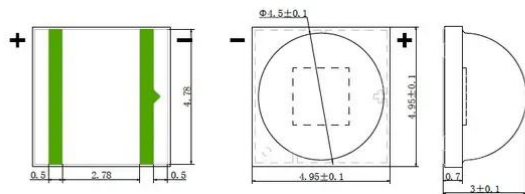

LED 15W WW LED KLS-60 WW (TX-5050W15FC120)

Réf. : E6510790

GTIN: 4026397676617

LED 15W WW LED KLS-60 WW (TX-5050W15FC120)

Réf. : E6510790

GTIN: 4026397676617

Caractéristiques:
