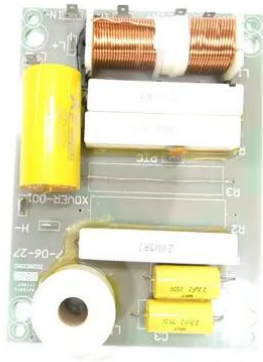

crossover PAS-210 MK3 ()

Réf. : E6510765
GTIN: 4026397675412

crossover PAS-210 MK3 ()

Réf. : E6510765
GTIN: 4026397675412

Caractéristiques:
