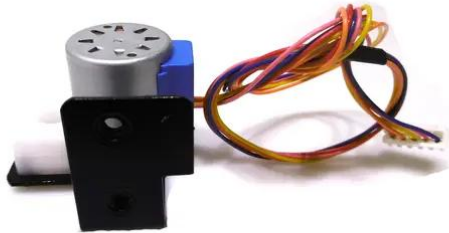

Motor with grating LED Laser Derby

Réf. : E6510690
GTIN: 4026397675832

Motor with grating LED Laser Derby

Réf. : E6510690
GTIN: 4026397675832

Caractéristiques:
