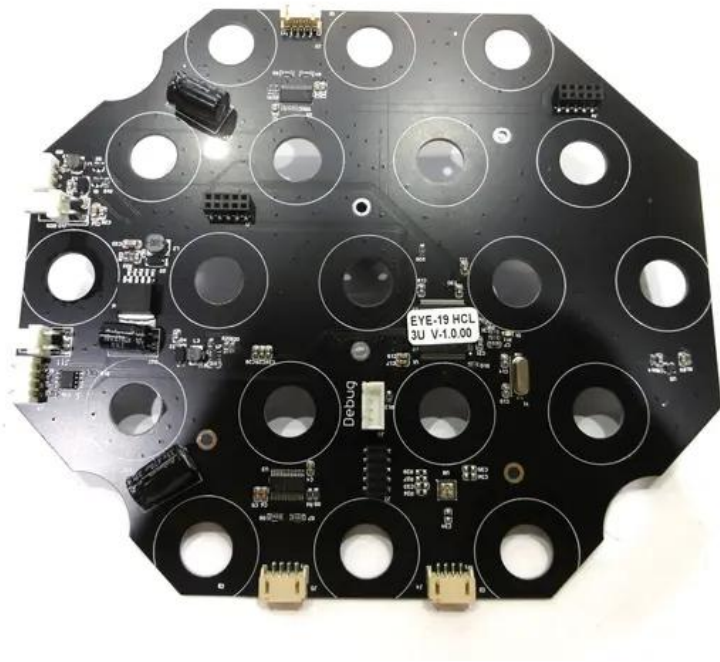

Pcb (Control) EYE-19 HCL (LED054A) V1.0

Réf. : E6510603
GTIN: 4026397667769

Caractéristiques:

Données techniques:

Poids: 0,11 kg

Contenu de la livraison:

Logistique

EAN / GTIN: 4026397667769

Poids: 0,11 kg

Longueur: 0.20 m

Largeur: 0.17 m

Hauteur: 0.01 m