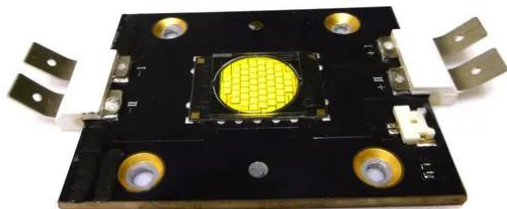

## **LED COB 600W CW SL-600 (TX-5266W600FC120)**

**Réf. : E6510535**  
GTIN: 4026397661965

---

## **LED COB 600W CW SL-600 (TX-5266W600FC120)**

**Réf. : E6510535**  
GTIN: 4026397661965

**Caractéristiques:**

---