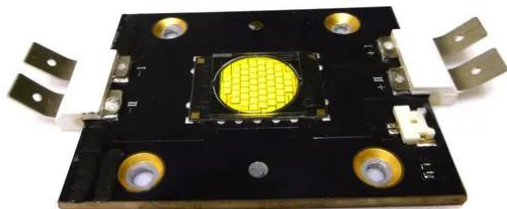

LED COB 600W CW SL-600 (TX-5266W600FC120)

Réf. : E6510535
GTIN: 4026397661965

Prix de catalogue: 1115.8 €
TVA 19% incl.

LED COB 600W CW SL-600 (TX-5266W600FC120)

Réf. : E6510535
GTIN: 4026397661965

Caractéristiques:
