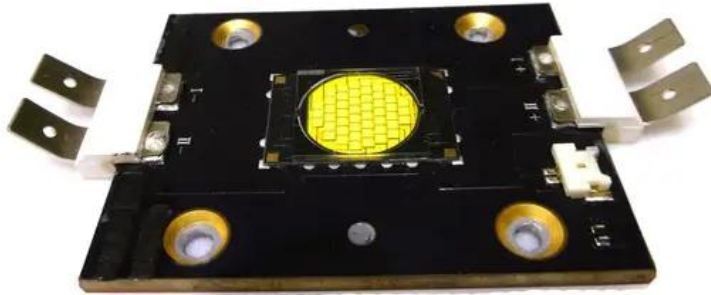

LED COB 600W CW SL-600 (TX-5266W600FC120)

Réf. : E6510535
GTIN: 4026397661965

Prix de catalogue: 1115.8 €

TVA 19% incl.

Caractéristiques:

Données techniques:

Poids: 0,09 kg

Contenu de la livraison:

Logistique

EAN / GTIN: 4026397661965

Poids: 0,10 kg

Longueur: 0.09 m

Largeur: 0.05 m

Hauteur: 0.01 m