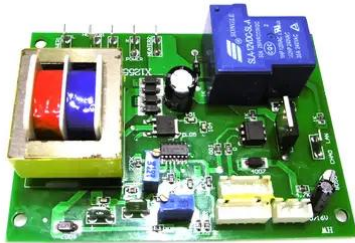

## Pcb (Control) LNB-600 LED Hybrid (X12559)

Réf. : E6510468  
GTIN: 4026397660388

---

## Pcb (Control) LNB-600 LED Hybrid (X12559)

Réf. : E6510468  
GTIN: 4026397660388

**Caractéristiques:**

---