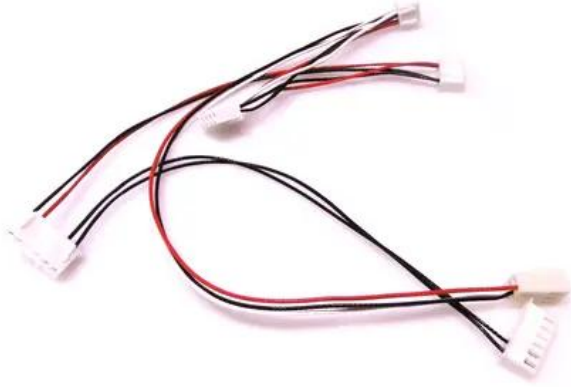

Cable (control) LED Umbrella 95/140

Réf. : E6510368
GTIN: 4026397657401

Caractéristiques:

Données techniques:

Poids: 0,01 kg

Contenu de la livraison:

Logistique

EAN / GTIN: 4026397657401
Poids: 0,01 kg
Longueur: 0.10 m
Largeur: 0.05 m
Hauteur: 0.01 m