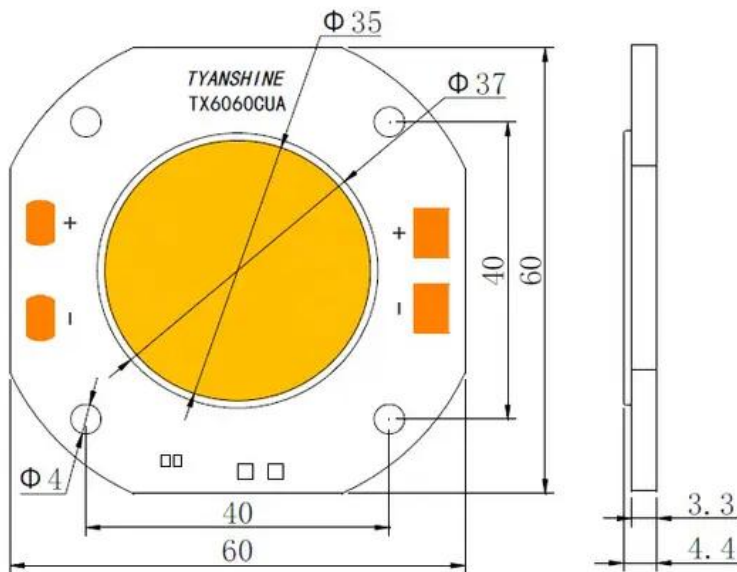

LED COB 250W 3000K LED PFE-250 3000K Profile Spot (TX-6060W250D180CUB) E6510308

GTIN: 4026397654943

Caractéristiques:

Données techniques:

Poids: 0,10 kg

Contenu de la livraison:

Logistique

EAN / GTIN: 4026397654943

Poids: 0,10 kg

Longueur: 0.60 m

Largeur: 0.60 m

Hauteur: 0.04 m