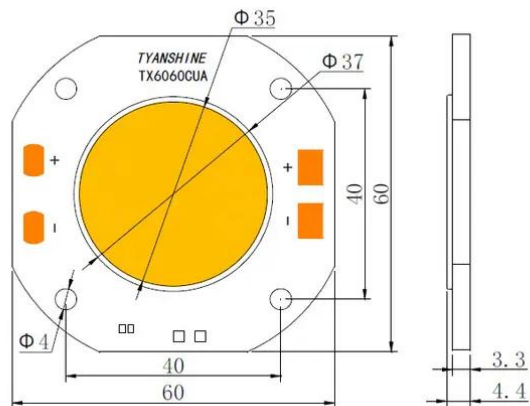

LED COB 250W 3000K LED PFE-250 3000K Profile Spot (TX-6060W250D180CUY)

Réf. : E6510308
GTIN: 4026397654943

LED COB 250W 3000K LED PFE-250 3000K Profile Spot (TX-6060W250D180CUY)

Réf. : E6510308
GTIN: 4026397654943