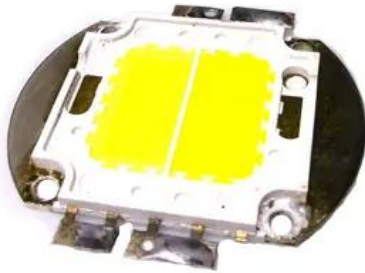

LED COB 100W CW/WW Audience Blinder 4x100W ProLight (DEX-WPL02AV1A-GH)

Art. No. 10291
GTIN: 4026397654516

Caractéristiques:

Données techniques:

Poids: 0,03 kg

Contenu de la livraison:

Logistique

EAN / GTIN: 4026397654516

Poids: 0,03 kg

Longueur: 0.05 m

Largeur: 0.06 m

Hauteur: 0.00 m