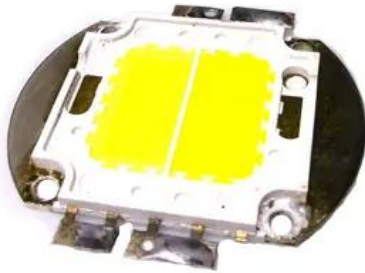

LED COB 100W CW/WW Audience Blinder 4x100W ProLight (DEX-WPL02AV1A-GH) 10291

GTIN: 4026397654516

Prix de catalogue: 109.96 €

TVA 19% incl.

Caractéristiques:

Données techniques:

Poids: 0,03 kg

Contenu de la livraison: