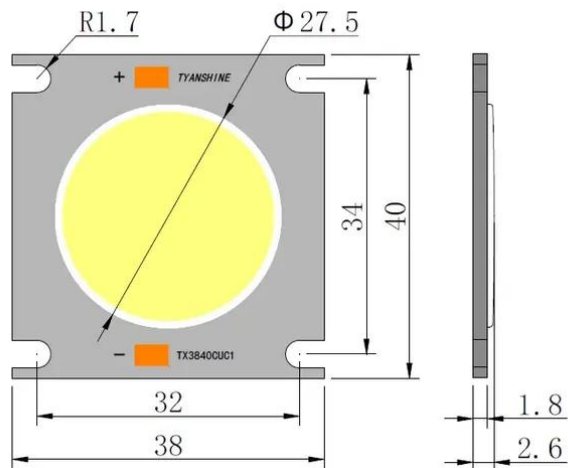

LED COB 150W 3000K LED PFE-120 (TX-3840W150D180CUY-C02AH95)

Réf. : E6510101
GTIN: 4026397648201

Prix de catalogue: 164.93 €
TVA 19% incl.

LED COB 150W 3000K LED PFE-120 (TX-3840W150D180CUY-C02AH95)

Réf. : E6510101
GTIN: 4026397648201