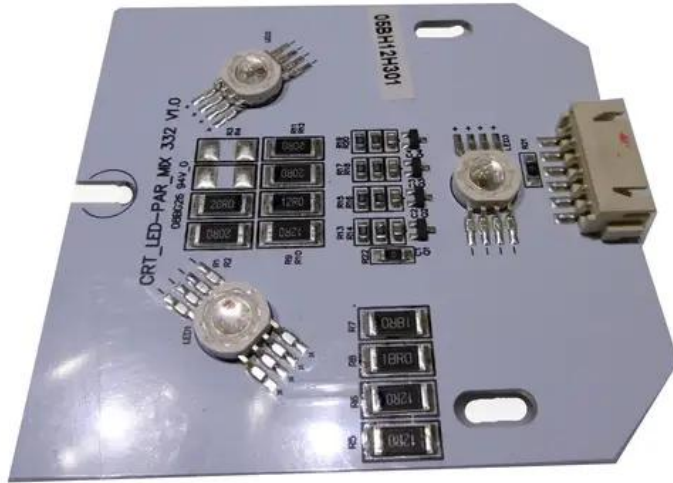

Pcb (LED) LED Penta FX Hybrid Laser Effekt (CRT_LED-PAR_MIX 332 V1.0) Réf. : E6509765

GTIN: 4026397635928

Caractéristiques:

Données techniques:

Contenu de la livraison:

Logistique

EAN / GTIN: 4026397635928

Poids: 0,03 kg

Longueur: 0.07 m

Largeur: 0.07 m

Hauteur: 0.01 m