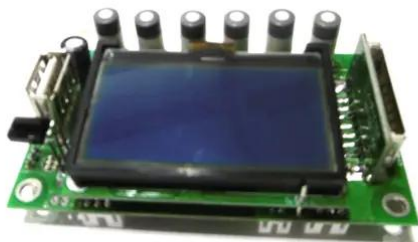

## Pcb (Player) RM-1422FX USB (P2H4303A0)

Réf. : E6509662

GTIN: 4026397630862

---