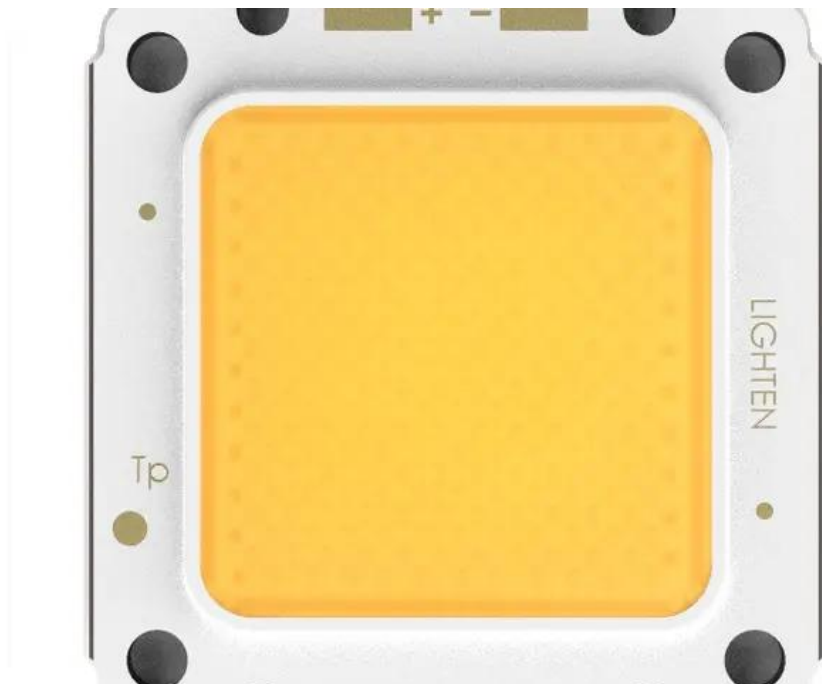

LED COB 100W 3100K LED Profile 100W WW (LTCW1020-100-016)

Réf. : E6509649
GTIN: 4026397630534

Prix de catalogue: 195.72 €

TVA 19% incl.

Caractéristiques:

Données techniques:

Contenu de la livraison:

Logistique

EAN / GTIN: 4026397630534

Poids: 0,03 kg

Longueur: 0.05 m

Largeur: 0.04 m

Hauteur: 0.00 m