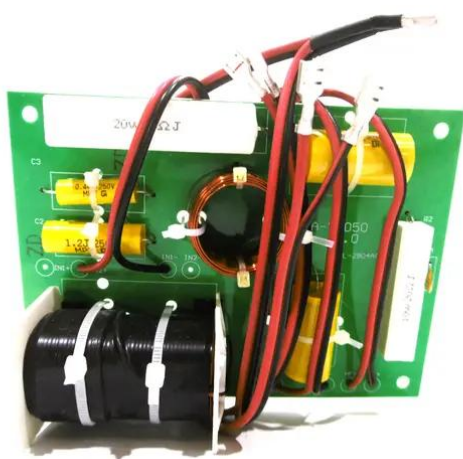

## crossover ODP-208

Réf.: E6509633  
GTIN: 4026397630190

---

## crossover ODP-208

Réf. : E6509633  
GTIN: 4026397630190