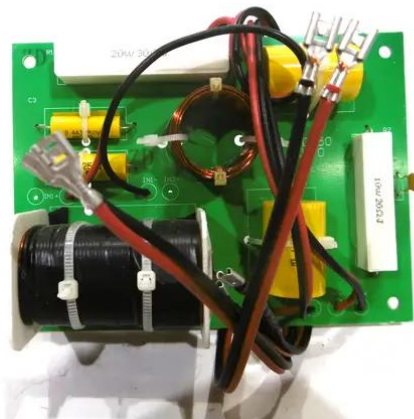

crossover ODP-206

Réf. : E6509632
GTIN: 4026397630183

crossover ODP-206

Réf. : E6509632
GTIN: 4026397630183

Caractéristiques:
