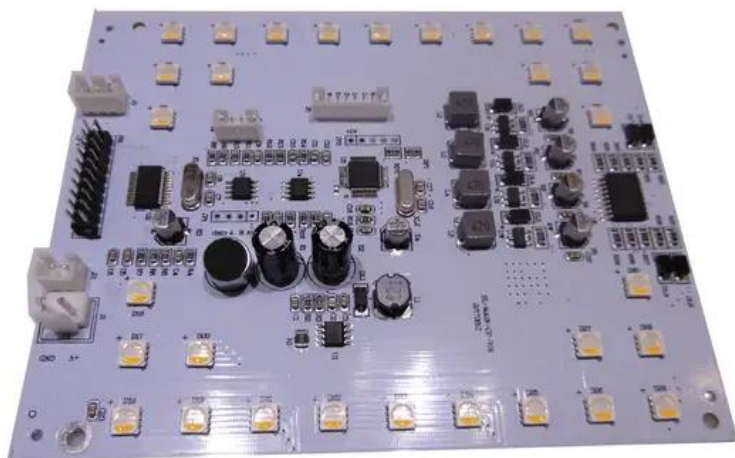

Pcb (LED) AKKU UP-1 Glow QCL Spot Quick DMX (SL-MAIN-CP-V01)

Réf. : E6509558
GTIN: 4026397628296

Caractéristiques:

Données techniques:

Contenu de la livraison:

Logistique

EAN / GTIN: 4026397628296

Poids: 0,07 kg

Longueur: 0.14 m

Largeur: 0.11 m

Hauteur: 0.01 m