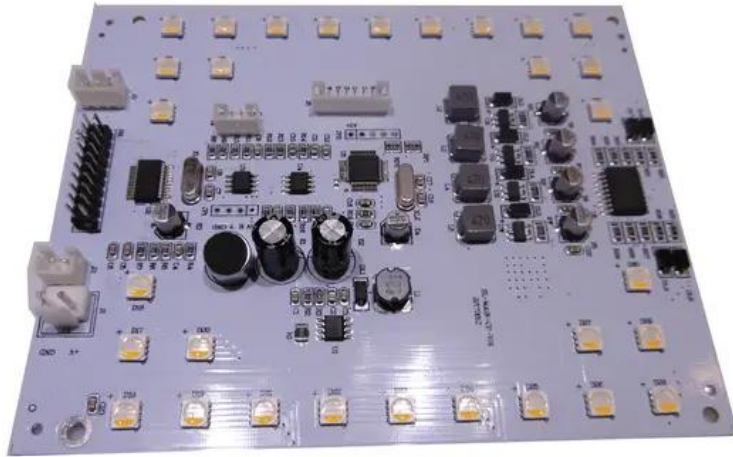

## Pcb (LED) AKKU UP-1 Glow QCL Spot Quick DMX (SL-MAIN-CP-V01)

Réf. : E6509558  
GTIN: 4026397628296

---

**Prix de catalogue: 71.47 €**

TVA 19% incl.