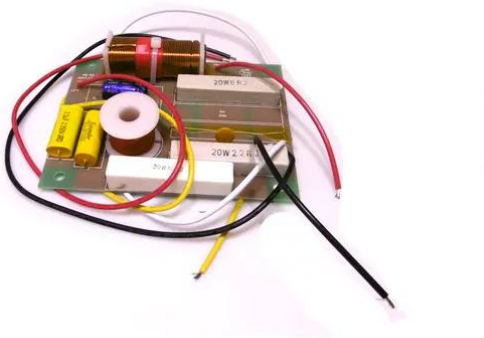

## Crossover XKB-215

Réf. : E6509527  
GTIN: 4026397626278

---

## Crossover XKB-215

Réf. : E6509527  
GTIN: 4026397626278

**Caractéristiques:**

---