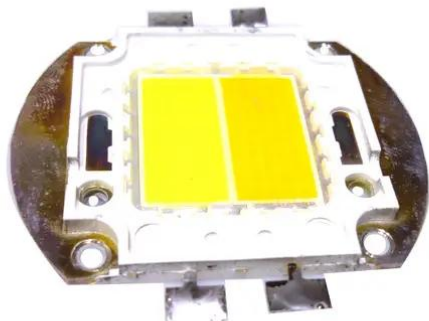

LED COB 100W CW/WW

Réf.: E6509409
GTIN: 4026397620665

LED COB 100W CW/WW

Réf. : E6509409
GTIN: 4026397620665

Caractéristiques:
