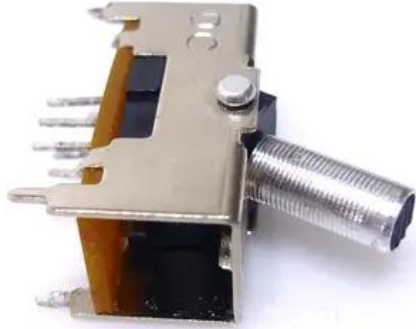

Switch (channel) RRM-502 6-pin button silver inside black

Réf. : E6509309
GTIN: 4026397613322

Caractéristiques:

Logistique

Données techniques:

EAN / GTIN: 4026397613322
Poids: 0,01 kg
Longueur: 0.02 m
Largeur: 0.01 m
Hauteur: 0.03 m