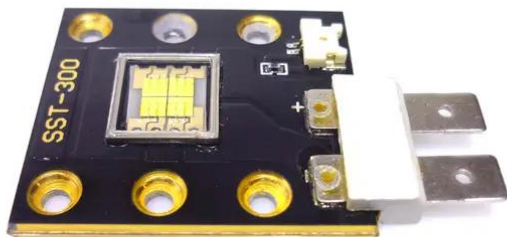

## LED COB 6000K TSL-1200 (SST-300 180W-W)

Réf. : E6509180

GTIN: 4026397605129

---

## LED COB 6000K TSL-1200 (SST-300 180W-W)

Réf. : E6509180

GTIN: 4026397605129

**Caractéristiques:**

---