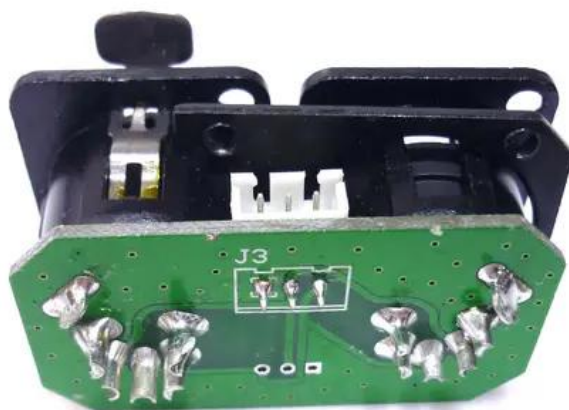

Pcb (DMX) EYE-7 (CON007A)

Réf. : E6509157
GTIN: 4026397603019

Caractéristiques:

Logistique

Données techniques:

EAN / GTIN: 4026397603019
Poids: 0,06 kg
Longueur: 0.05 m
Largeur: 0.03 m
Hauteur: 0.03 m

Contenu de la livraison: