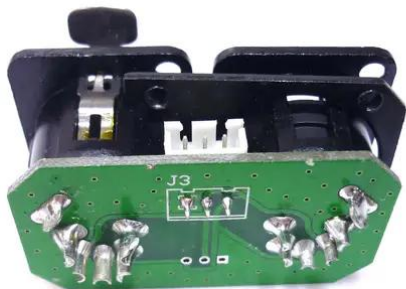

Pcb (DMX) EYE-7 (CON007A)

Réf. : E6509157
GTIN: 4026397603019

Pcb (DMX) EYE-7 (CON007A)

Réf. : E6509157
GTIN: 4026397603019

Caractéristiques:
