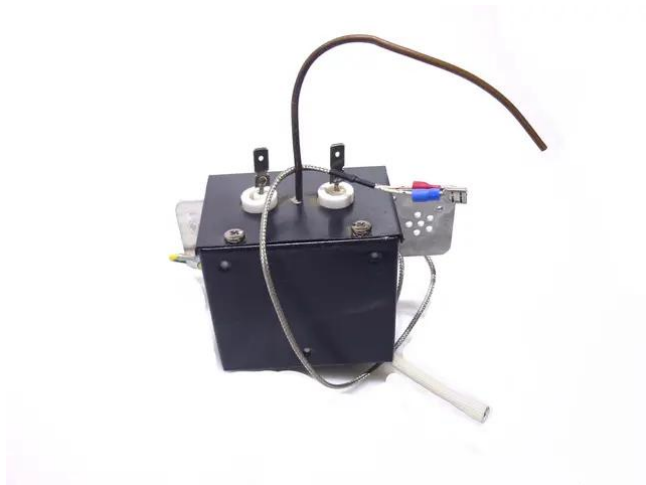

Heating element 400W NH-10

Réf. : E6509035
GTIN: 4026397602883

Heating element 400W NH-10

Réf. : E6509035
GTIN: 4026397602883

Caractéristiques:
