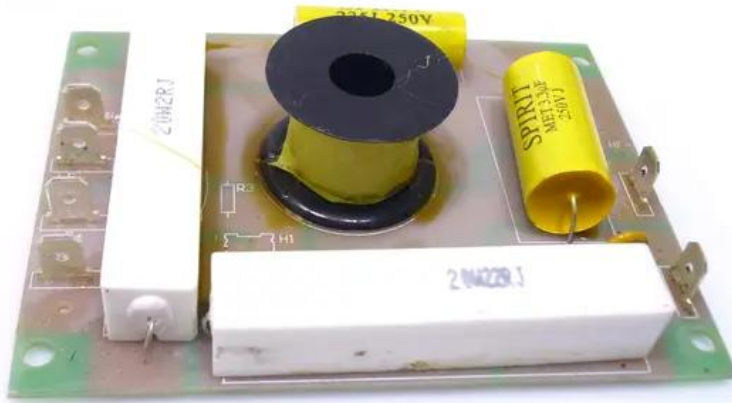

Crossover KM-115

Réf. : E6508837
GTIN: 4026397597080

Caractéristiques:

Données techniques:

Contenu de la livraison:

Logistique

EAN / GTIN: 4026397597080

Poids: 0,11 kg

Longueur: 0.10 m

Largeur: 0.08 m

Hauteur: 0.02 m