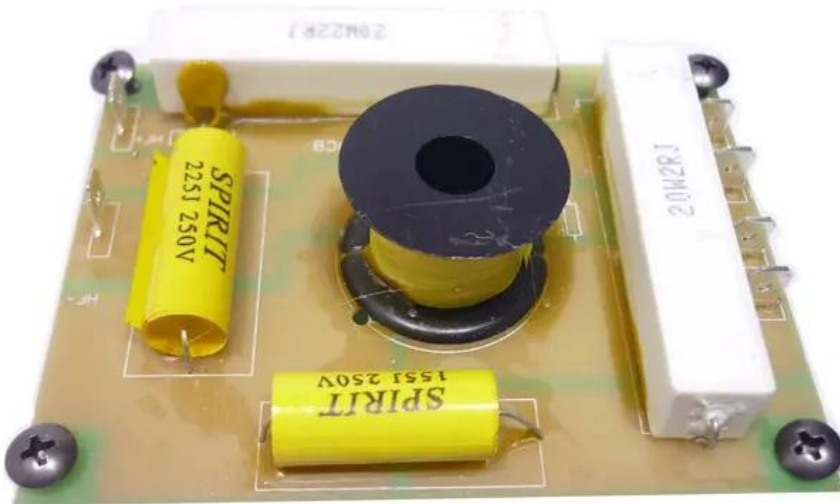

Crossover KM-110 + KM-112

Réf. : E6508836
GTIN: 4026397597073

Caractéristiques:

Données techniques:

Contenu de la livraison:

Logistique

EAN / GTIN: 4026397597073
Poids: 0,11 kg
Longueur: 0.11 m
Largeur: 0.08 m
Hauteur: 0.03 m