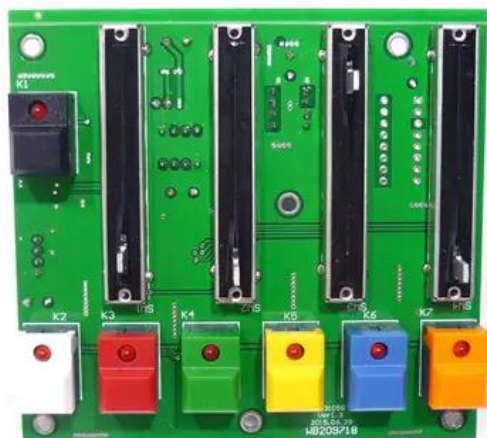

Pcb (Control panel) SL-350 Seach Light (SG-DXKTV04)

Réf. : E6508826
GTIN: 4026397580266

Caractéristiques:

Logistique

Données techniques:

EAN / GTIN: 4026397580266
Poids: 0,10 kg
Longueur: 0.14 m
Largeur: 0.09 m
Hauteur: 0.02 m