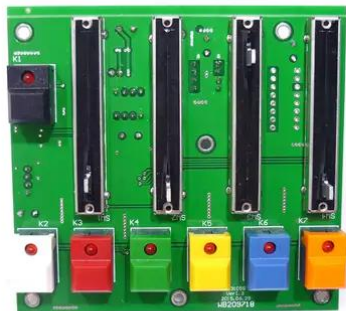

Pcb (Control panel) SL-350 Seach Light (SG-DXKTV04)

Réf.: E6508826

GTIN: 4026397580266

Pcb (Control panel) SL-350 Seach Light (SG-DXKTV04)

Réf. : E6508826

GTIN: 4026397580266

Caractéristiques:
