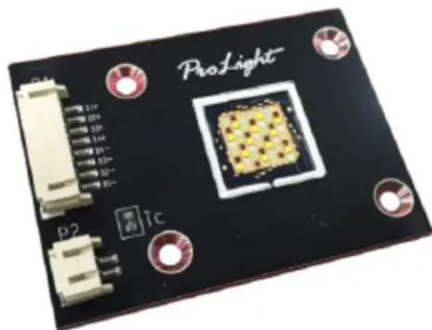

LED 120W QCL THA-120 QCL ProLight (PUMG-120FTL-ND4N)

Réf. : E6508822

GTIN: 4026397580228

LED 120W QCL THA-120 QCL ProLight (PUMG-120FTL-ND4N)

Réf. : E6508822

GTIN: 4026397580228

Caractéristiques:
