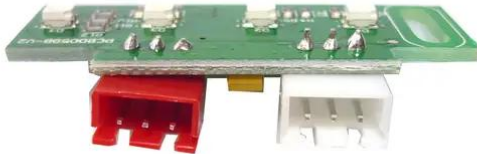

## Platine (Display) MFX-3 (PCB0059B-V2)

Réf. : E6508731

GTIN: 4026397588408

---

## Platine (Display) MFX-3 (PCB0059B-V2)

Réf. : E6508731

GTIN: 4026397588408