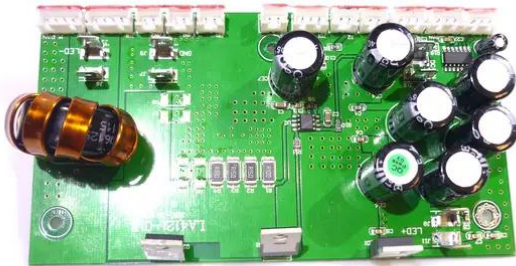

## Pcb (LED driver) THA-250F (LA4121-01E)

Réf. : E6508720  
GTIN: 4026397576313

---

## Pcb (LED driver) THA-250F (LA4121-01E)

Réf. : E6508720  
GTIN: 4026397576313

**Caractéristiques:**

---