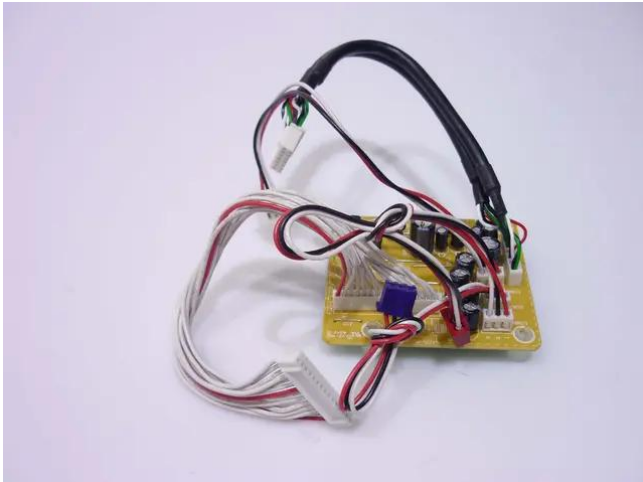

## Platine (Power supply) CMP-2001

Réf. : E6508580  
GTIN: 4026397594300

---

## Platine (Power supply) CMP-2001

Réf. : E6508580  
GTIN: 4026397594300