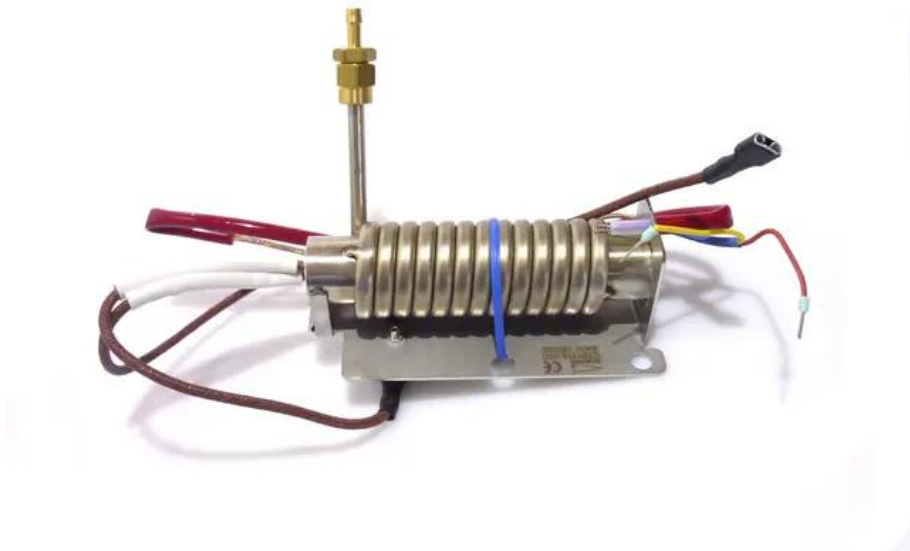

Heating element 1400W Z-380

Réf. : E6508557
GTIN: 4026397573237

Caractéristiques:

Logistique

Données techniques:

EAN / GTIN: 4026397573237
Poids: 0,27 kg
Longueur: 0.18 m
Largeur: 0.11 m
Hauteur: 0.07 m

Contenu de la livraison: