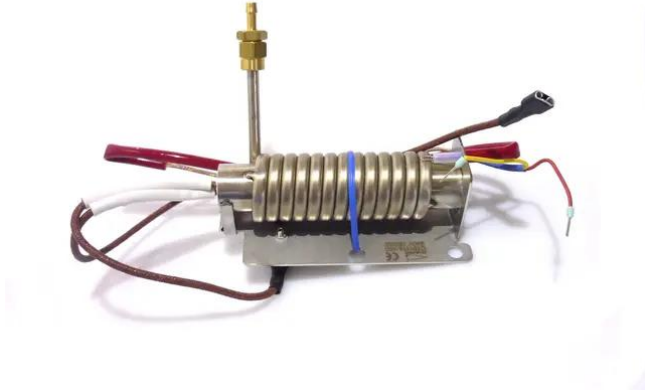

## Heating element 1400W Z-380

Réf. : E6508557  
GTIN: 4026397573237

---

## Heating element 1400W Z-380

Réf. : E6508557  
GTIN: 4026397573237