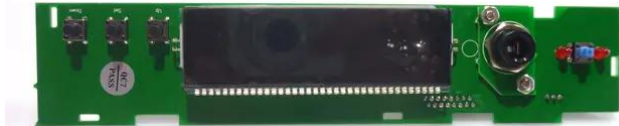

## Platine (Display) PM-160T (20131112)

Réf. : E6507927  
GTIN: 4026397541724

---

## Platine (Display) PM-160T (20131112)

Réf. : E6507927  
GTIN: 4026397541724

**Caractéristiques:**

---