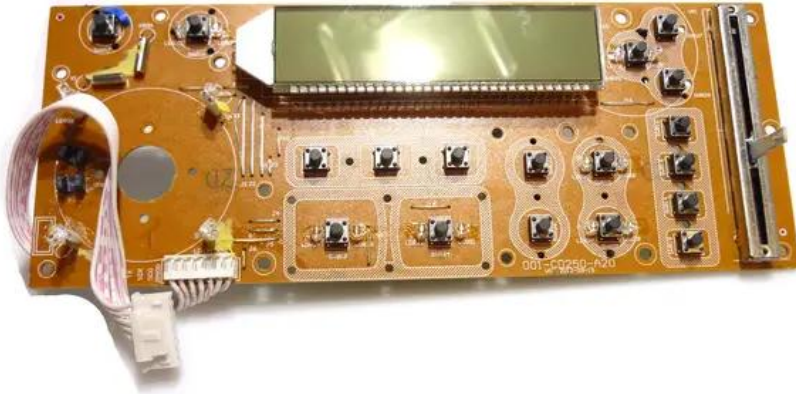

## Platine (Control/Display) 001-CD250-A20

Réf. : E6507739  
GTIN: 4026397684452

---

**Prix de catalogue: 71 €**  
TVA 19% incl.

---