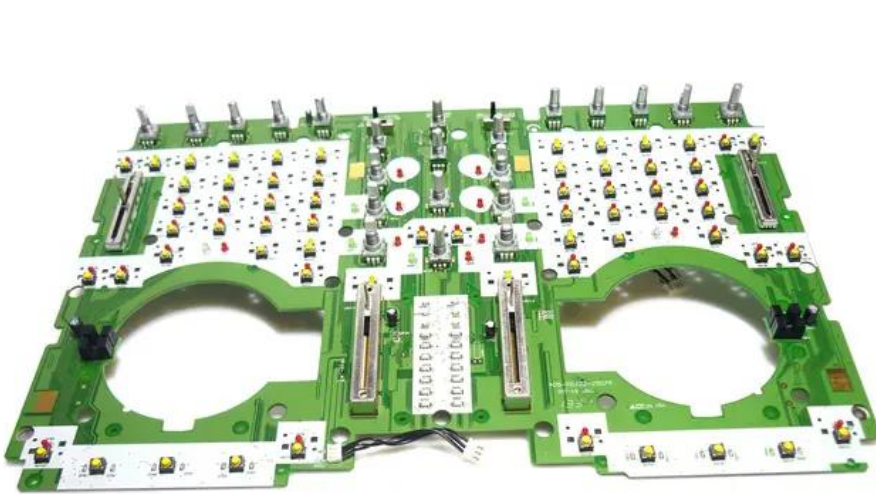

Pcb (Control) DDC-2000

Réf. : E6507513
GTIN: 4026397535174

Caractéristiques:

Données techniques:

Contenu de la livraison:

Logistique

EAN / GTIN: 4026397535174
Poids: 0,51 kg
Longueur: 0,40 m
Largeur: 0,27 m
Hauteur: 0,00 m