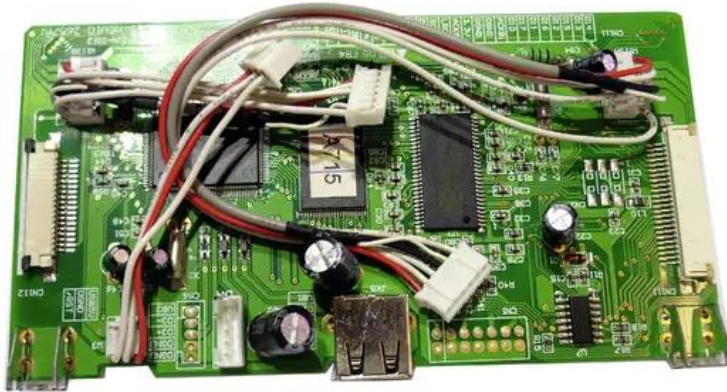

## Pcb (Speicher) CMP-2000

Réf. : E6507388  
GTIN: 4026397526776

---

**Prix de catalogue: 155.24 €**

TVA 19% incl.

---