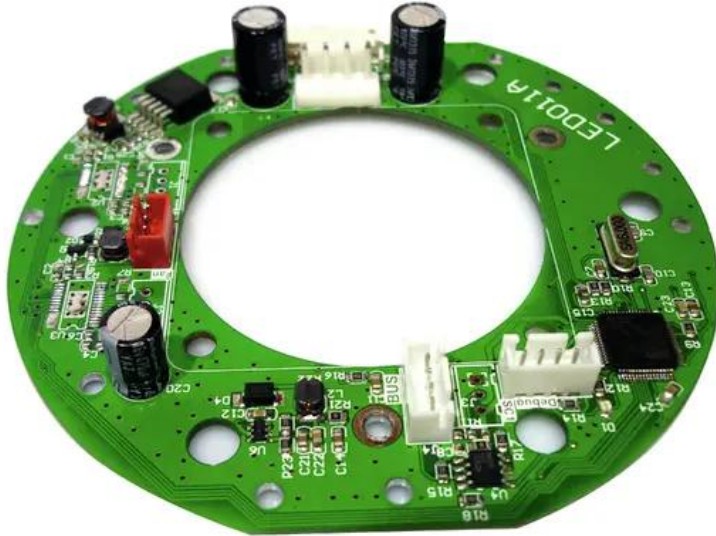

Pcb (Control) Eye-7 Infinity (LED011A)

Réf. : E6507348
GTIN: 4026397515602

Caractéristiques:

Logistique

Données techniques:

EAN / GTIN: 4026397515602
Poids: 0,00 kg
Longueur: 0.12 m
Largeur: 0.10 m
Hauteur: 0.02 m