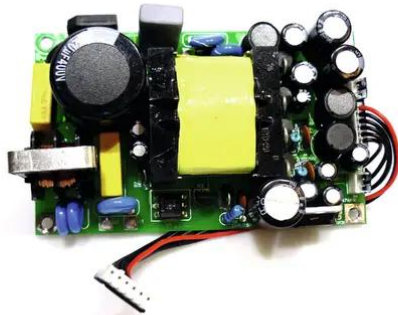

Pcb (Power supply) LRS (MIXER-POWER)

Réf. : E6507309

GTIN: 4026397549133

Pcb (Power supply) LRS (MIXER-POWER)

Réf. : E6507309

GTIN: 4026397549133

Caractéristiques:
