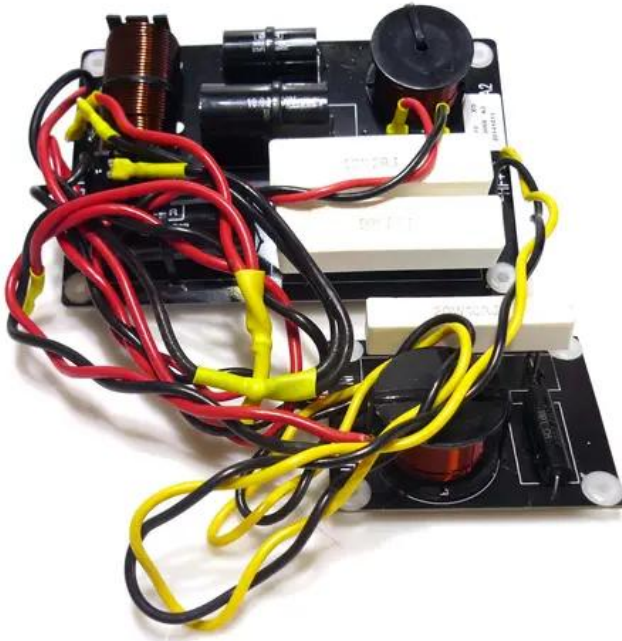

## Crossover K-210

Réf. : E6507225  
GTIN: 4026397545074

---

---

### Logistique

EAN / GTIN: 4026397545074  
Poids: 0,82 kg  
Longueur: 0.18 m  
Largeur: 0.18 m  
Hauteur: 0.07 m