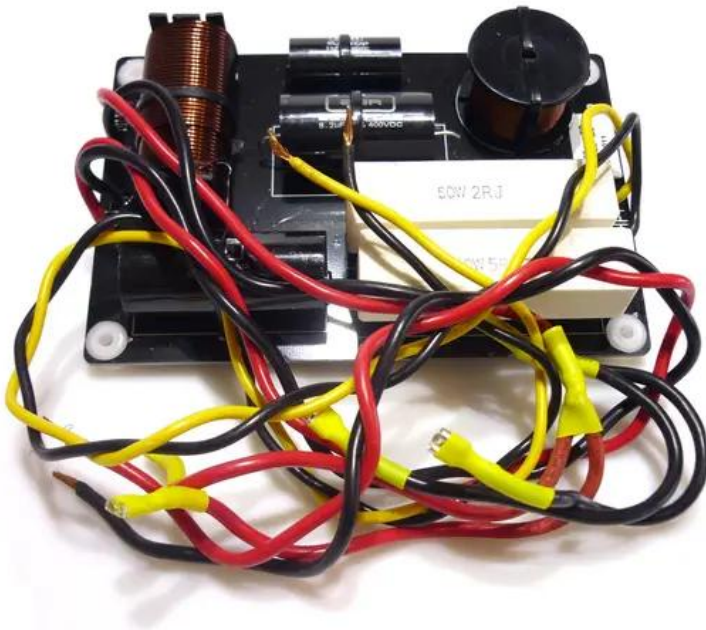

Crossover K-208

Réf. : E6507224
GTIN: 4026397545081

Caractéristiques:

Données techniques:

Contenu de la livraison:

Logistique

EAN / GTIN: 4026397545081
Poids: 0,72 kg
Longueur: 0.19 m
Largeur: 0.18 m
Hauteur: 0.07 m