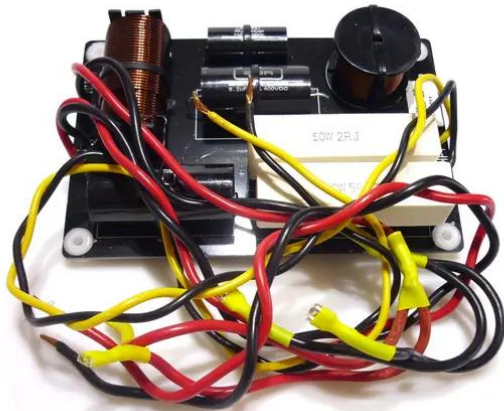

## Crossover K-208

Réf.: E6507224  
GTIN: 4026397545081

---

## Crossover K-208

Réf. : E6507224  
GTIN: 4026397545081