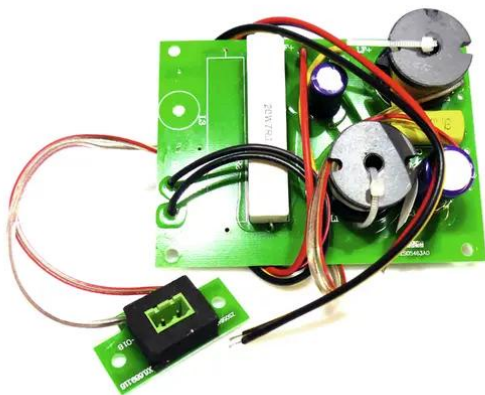

Crossover LI-206B/W MKII

Réf.: E6507166
GTIN: 4026397519884

Crossover LI-206B/W MKII

Réf. : E6507166
GTIN: 4026397519884

Caractéristiques:
